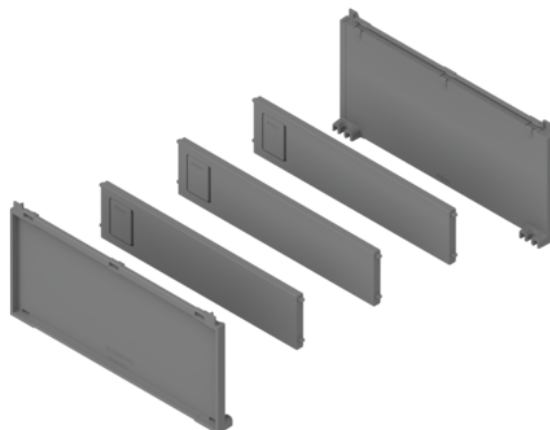

## Blum ZC7B0200S / AMBIA-LINE souprava na láhve, pro LEGRABOX / MERIVOBX, indium šedá matná

Artiklové číslo	Tloušťka	Délka	Šířka
<b>78831/1927</b>	<b>0 mm</b>	<b>200 mm</b>	<b>0 mm</b>

Vhodné pro čelní výsuv LEGRABOX výšky C a F. Vhodné pro čelní výsuv MERIVOBX výšky E.

Pro použití se zásuvkovými rámečky od délky 450 mm.

- Materiál: plast
- Konstrukční výška: 140 mm (zásuvkové rámečky se soupravou na láhve)
- Obsah balení: 2x adaptér, 3x příčka

### Upozornění:

Není vhodné pro vnitřní výsuv. Zásuvkové rámečky je nutné dokoupit samostatně.

## SPECIFIKACE

Délka	<b>200 mm</b>
Hmotnost	<b>0,293 kg</b>
<b>Nábytkové kování</b>	
Produktová skupina	<b>Relingy, příčky, adaptéry</b>
Povrch	<b>Matný</b>
Barva	<b>Indium šedá</b>
Číslo výrobce	<b>ZC7B0200S</b>
<b>Zásuvkové systémy, vodící kolejnice</b>	
Systém vnitřního členění	<b>AMBIA-LINE</b>