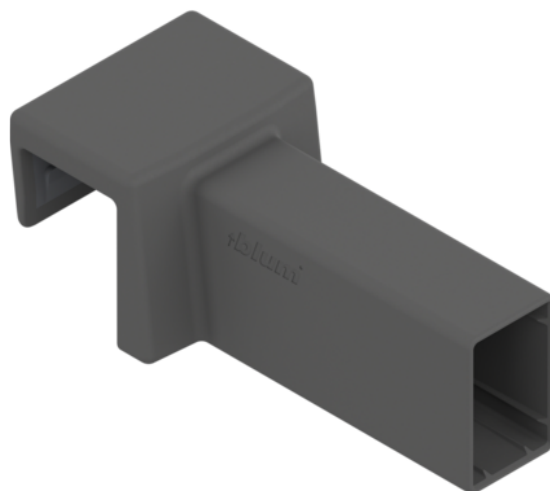

Blum ZC4U10E0 / AMBIA-LINE držák příčného relingu, pro MERIVOBX BOXCAP, orion šedá matná

Artiklové číslo	Tloušťka	Délka	Šířka
78831/1929	0 mm	0 mm	0 mm

Držák relingu pro BOXCAP.

VLASTNOSTI

SPECIFIKACE

Hmotnost **0,002 kg**

Nábytkové kování

Produktová skupina **Relingy, příčky, adaptéry**

Základní materiál **Plast**

Povrch **Matný**

Barva **Orion šedá**

Číslo výrobce **ZC4U10E0**

Zásuvkové systémy, vodící kolejnice

Systém vnitřního členění **AMBIA-LINE**

Více informací <http://www.jafholz.cz/shop/kovani-/zasuvkove-vysuvy/vnitri-cleneni-zasuvek/blum-zc4u10e0--ambia-line-drzak-pricneho-relingu--pro-merivobox-boxcap--orion-seda-matna-p14657119>

Naskenujte QR kód a přejděte přímo na stránku produktu v našem Online-Shopu.