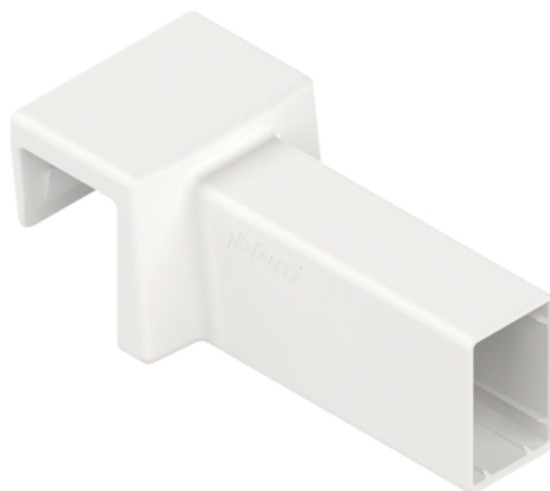

Blum ZC4U10E0 / AMBIA-LINE držák příčného relingu, pro MERIVOBX BOXCAP, hedvábně bílá matná

Artiklové číslo	Tloušťka	Délka	Šířka
78831/1930	0 mm	0 mm	0 mm

Držák relingu pro BOXCAP.

VLASTNOSTI

SPECIFIKACE

Hmotnost **0,002 kg**

Nábytkové kování

Produktová skupina **Relingy, příčky, adaptéry**

Základní materiál **Plast**

Povrch **Matný**

Barva **Hedvábně bílá**

Číslo výrobce **ZC4U10E0**

Zásuvkové systémy, vodící kolejnice

Systém vnitřního členění **AMBIA-LINE**

Více informací <http://www.jafholz.cz/shop/kovani-/zasuvkove-vysuvy/vnitri-cleneni-zasuvek/blum-zc4u10e0--ambia-line-drzak-pricneho-relingu--pro-merivobox-boxcap--hedvabne-bila-matna-p14657120>

Naskenujte QR kód a přejděte přímo na stránku produktu v našem Online-Shopu.