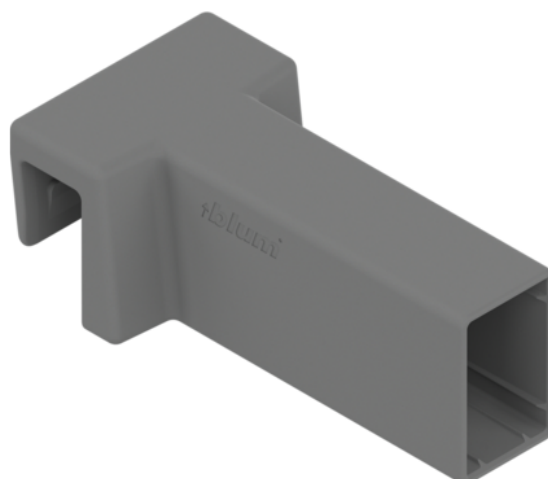

Blum ZC4U11E0 / AMBIA-LINE držák příčného relingu pro MERIVOBX BOXCOVER, indium šedá matná

Artiklové číslo	Tloušťka	Délka	Šířka
78831/1931	0 mm	0 mm	0 mm

Držák relingu pro BOXCOVER (zásuvný prvek).

VLASTNOSTI

SPECIFIKACE

Hmotnost **0,018 kg**

Nábytkové kování

Produktová skupina **Relingy, příčky, adaptéry**

Základní materiál **Plast**

Povrch **Matný**

Barva **Indium šedá**

Číslo výrobce **ZC4U11E0**

Zásuvkové systémy, vodící kolejnice

Systém vnitřního členění **AMBIA-LINE**

Více informací <http://www.jafholz.cz/shop/kovani-zasuvkove-vysuvy/vnitri-cleneni-zasuvek/blum-zc4u11e0--ambia-line-drzak-pricneho-relingu-pro-merivobox-boxcover--indium-seda-matna-p14657121>