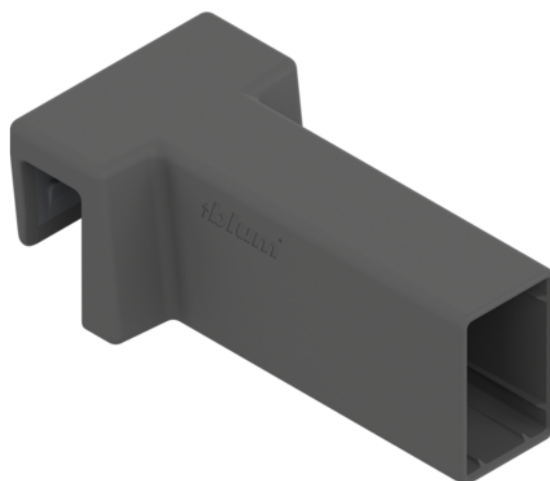

## Blum ZC4U11E0 / AMBIA-LINE držák příčného relingu pro MERIVOBX BOXCOVER, orion šedá matná

Artiklové číslo	Tloušťka	Délka	Šířka
<b>78831/1932</b>	<b>0 mm</b>	<b>0 mm</b>	<b>0 mm</b>

Držák relingu pro BOXCOVER (zásuvný prvek).

### VLASTNOSTI

#### Nábytkové kování

Produktová skupina **Relingy, příčky, adaptéry**

Základní materiál **Plast**

Povrch **Matný**

Barva **Orion šedá**

Číslo výrobce **ZC4U11E0**

#### Zásuvkové systémy, vodící kolejnice

Systém vnitřního členění **AMBIA-LINE**

Více informací <http://www.jafholz.cz/shop/kovani-/zasuvkove-vysuvy/vnitri-cleneni-zasuvek/blum-zc4u11e0--ambia-line-drzak-pricneho-relingu-pro-merivobox-boxcover--orion-seda-matna~p14657122>