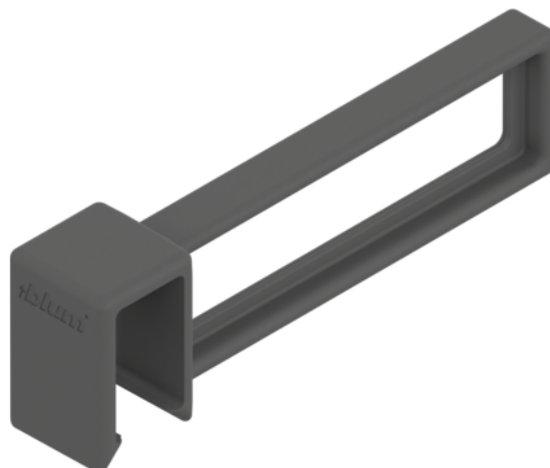

## Blum ZC4U10F0 / AMBIA-LINE podélné dělení pro příčný reling, pro MERIVOBX, orion šedá matná

Artiklové číslo

78831/1935

Tloušťka

0 mm

Délka

84 mm

Šířka

0 mm

Podélné dělení pro MERIVOBX.

### SPECIFIKACE

Délka	<b>84 mm</b>
Hmotnost	<b>0,012 kg</b>
<b>Nábytkové kování</b>	
Produktová skupina	<b>Relingy, příčky, adaptéry</b>
Základní materiál	<b>Plast</b>
Povrch	<b>Matný</b>
Barva	<b>Orion šedá</b>
Číslo výrobce	<b>ZC4U10F0</b>
<b>Zásuvkové systémy, vodící kolejnice</b>	
Systém vnitřního členění	<b>AMBIA-LINE</b>

Více informací <http://www.jafholz.cz/shop/kovani-zasuvkove-vysuvy/vnitri-cleneni-zasuvek/blum-zc4u10f0--ambia-line-podelne-deleni-pro-priчны-reling--pro-merivobox--orion-seda-matna-p14657125>

Naskenujte QR kód a přejděte přímo na stránku produktu v našem Online-Shopu.