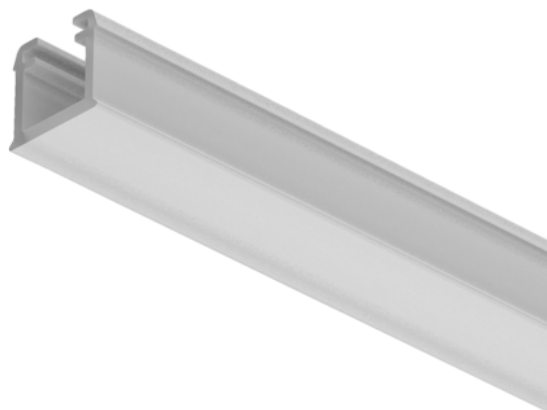

Häfele 833.72.898 / Loox5 profil 1101 pro zápusťnou montáž, bílý opál

Artiklové číslo	Tloušťka	Délka	Šířka
71833/1898	0 mm	3 000 mm	0 mm

Pro osvětlovací LED pásy o šířce 8 mm do max. 9,6 W/m.

- Materiál: polykarbonát
- Barva/povrch: bílý opál
- Délka: 3000 mm
- Vnitřní šířka: 10,2 mm
- Propustnost světla: 60–70%

Upozornění:

Difuzor (integrovaný v profilu) v provedení bílý opál vytváří rovnoměrné osvětlení bez viditelných bodů od 120 LED/m. U černé verze jsou body viditelné.

VLASTNOSTI

SPECIFIKACE

Délka	3 000 mm
Hmotnost	0,13 kg
Nábytkové kování	
Produktová skupina	Profily a krytky svítidel
Základní materiál	Polykarbonát
Barva	Bílá
Číslo výrobce	833.72.898
Délka	3000 mm
Osvětlení	
Systém	Loox5
Difuzor	Bílý opál
Profily a krytky svítidel	Profily pro zápusťnou montáž

Více informací <http://www.jafholz.cz/shop/kovani-/osvetleni--elektro--audio-systemy/osvetleni-a-komponenty/hafele-83372898--loox5-profil-1101-pro-zapusťnou-montaz--bily-opal-p14919205>

Naskenujte QR kód a přejděte přímo na stránku produktu v našem Online-Shopu.