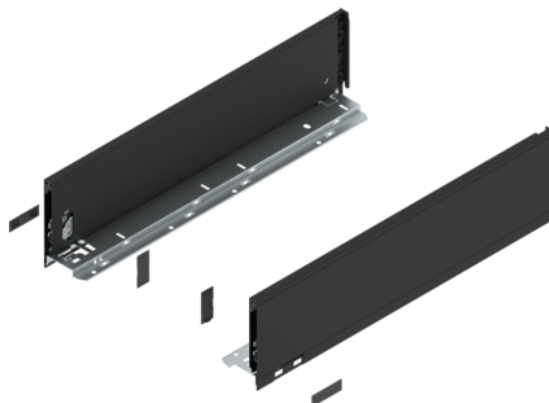

Blum 770K5002S / LEGRABOX pure bočnice, výška K, 500 mm, L+P, karbonově černá matná

Artiklové číslo	Tloušťka	Délka	Šířka
78831/1956	0 mm	500 mm	0 mm

- typ výsuvu: LEGRABOX
- výška bočnic: K (128,5 mm)
- jmenovitá délka: 500 mm
- barva/povrch: karbonově černá matná
- materiál: ocel
- spojení bočnice s čelem: čelní kování
- spojení bočnice se zadní stěnou: držák zadní stěny
- upevnění dna na bočnici: přišroubováním
- síla dna: 16 mm
- délka horní hrany bočnice (vnitřní rozměr zásuvky): 489,8 mm
- montážní míry pro bočnice (vnitřní stěna korpusu k vnější hraně dna): 17 mm
- nastavení výšky: ano
- doplňky: krytky vnitřní a vnější součást balení

VLASTNOSTI

SPECIFIKACE

Délka	500 mm
Hmotnost	2,085 kg
Nábytkové kování	
Produktová skupina	Box systémy
Základní materiál	Ocel
Povrch	Matný
Barva	Karbonově černá
Číslo výrobce	770K5002S
Jmenovitá délka	500 mm
Tloušťka dna	16 mm
Provedení	Levá a pravá

Více informací <http://www.jafholz.cz/shop/kovani-/zasuvkove-vysuvy/-systemy-s-doutou-bocnici--jednoduche-bocnice/blum-770k5002s--legrabox-pure-bocnice--vyska-k--500-mm--lp--karbonove-cerna-matna-p15057398>

Blum ZF7K70E2 / LEGRABOX čelní kování, výška K, EXPANDO, symetrický, pozink

Artiklové číslo

78831/0695**Blum ZF7K7002 / LEGRABOX čelní kování, výška K, na vrut, symetrický, pozink**

Artiklové číslo

78831/0525