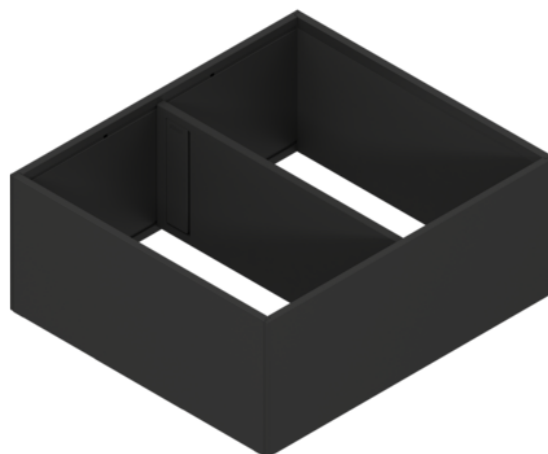

Blum ZC7F300RSU / AMBIA-LINE zásuvkový rámeček, pro LEGRABOX / MERIVOBX, karbonově černá matná

Artiklové číslo	Tloušťka	Délka	Šířka
78831/2180	110 mm	270 mm	242 mm

Praktický zásuvkový rámeček pro využití nejen v kuchyni. Vhodný pro čelní i vnitřní výsuv.

- Materiál: ocel, práškově lakovaná
- Upevnění: s magnetem

Obsah balení:

- 1 rámeček a 1 příčka

VLASTNOSTI

SPECIFIKACE

Tloušťka	110 mm
Šířka	242 mm
Délka	270 mm
Hmotnost	1,449 kg

Nábytkové kování

Produktová skupina	Příborníky a vložky do zásuvky
Základní materiál	Ocel
Povrch	Matný
Barva	Karbonově černá
Číslo výrobce	ZC7F300RSU
Jmenovitá délka	270 mm
Výška	111 mm

Více informací <http://www.jafholz.cz/shop/kovani-/zasuvkove-vysuvy/vnitri-cleneni-zasuvek/blum-zc7f300rsu--ambia-line-zasuvkovy-ramecek--pro-legrabox--merivobox--karbonove-cerna-matna--p15057469>

Naskenujte QR kód a přejděte přímo na stránku produktu v našem Online-Shopu.