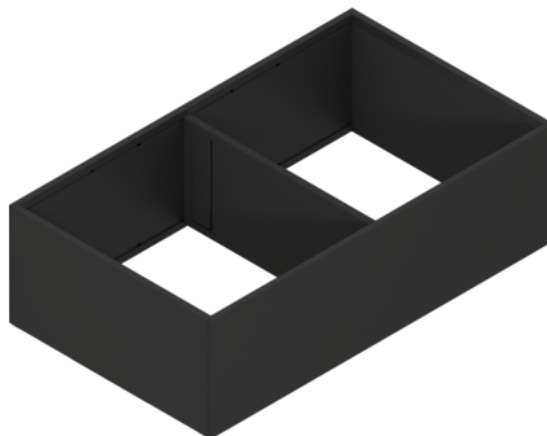

Blum ZC7F400RSP / AMBIA-LINE zásuvkový rámeček, pro LEGRABOX / MERIVOBX, karbonově černá matná

Artiklové číslo	Tloušťka	Délka	Šířka
78831/2182	110 mm	400 mm	218 mm

Praktický zásuvkový rámeček pro využití nejen v kuchyni. Vhodný pro čelní i vnitřní výsuv.

- Materiál: ocel, práškově lakovaná
- Upevnění: s magnetem

Obsah balení:

- 1 rámeček a 1 příčka

VLASTNOSTI

SPECIFIKACE

Tloušťka	110 mm
Šířka	218 mm
Délka	400 mm
Hmotnost	1,679 kg

Nábytkové kování

Produktová skupina	Příborníky a vložky do zásuvky
Základní materiál	Ocel
Povrch	Matný
Barva	Karbonově černá
Číslo výrobce	ZC7F400RSP
Jmenovitá délka	400 mm
Výška	111 mm

Více informací <http://www.jafholz.cz/shop/kovani-zasuvkove-vysuvy/vnitri-cleneni-zasuvek/blum-zc7f400rsp--ambia-line-zasuvkovy-ramecek--pro-legrabox--merivobox--karbonove-cerna-matna--p15057473>

Naskenujte QR kód a přejděte přímo na stránku produktu v našem Online-Shopu.