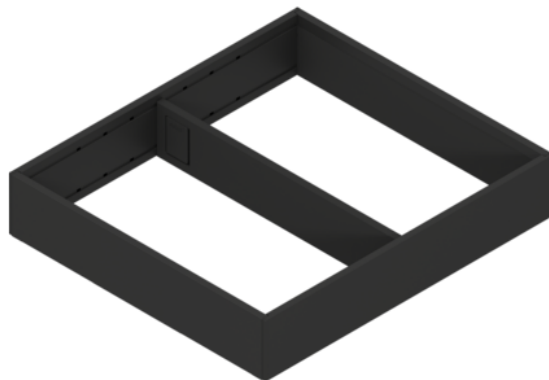

Blum ZC7S300RSU / AMBIA-LINE zásuvkový rámeček, pro LEGRABOX / MERIVOBX, karbonově černá matná

Artiklové číslo	Tloušťka	Délka	Šířka
78831/2183	50 mm	270 mm	242 mm

Praktický zásuvkový rámeček pro využití nejen v kuchyni. Vhodný pro čelní i vnitřní výsuv.

- Materiál: ocel, práškově lakovaná
- Upevnění: s magnetem

Obsah balení:

- 1 rámeček a 1 příčka

VLASTNOSTI

SPECIFIKACE

Tloušťka	50 mm
Šířka	242 mm
Délka	270 mm
Hmotnost	0,731 kg

Nábytkové kování

Produktová skupina	Příborníky a vložky do zásuvky
Základní materiál	Ocel
Povrch	Matný
Barva	Karbonově černá
Číslo výrobce	ZC7S300RSU
Jmenovitá délka	270 mm
Výška	50.7 mm

Více informací <http://www.jafholz.cz/shop/kovani-/zasuvkove-vysuvy/vnitri-cleneni-zasuvek/blum-zc7s300rsu--ambia-line-zasuvkovy-ramecek--pro-legrabox--merivobox--karbonove-cerna-matna--p15057475>

Naskenujte QR kód a přejděte přímo na stránku produktu v našem Online-Shopu.

Zásuvkové systémy, vodící kolejnice

Systém vnitřního členění

AMBIA-LINE

Více informací <http://www.jafholz.cz/shop/kovani-/zasuvkove-vysuvy/vnitni-cleneni-zasuvek/blum-zc7s300rsu--ambia-line-zasuvkovy-ramecek--pro-legrabox--merivobox--karbonove-cerna-matna-p15057475>