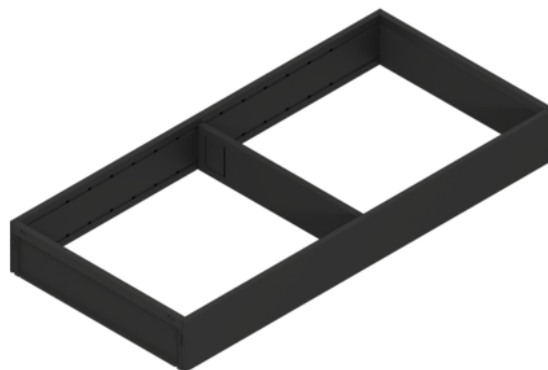

## Blum ZC7S450RS2 / AMBIA-LINE zásuvkový rámeček, pro LEGRABOX / MERIVOBX, karbonově černá matná

Artiklové číslo	Tloušťka	Délka	Šířka
<b>78831/2185</b>	<b>50 mm</b>	<b>450 mm</b>	<b>200 mm</b>

Praktický zásuvkový rámeček pro využití nejen v kuchyni. Vhodný pro čelní i vnitřní výsuv.

- Materiál: ocel, práškově lakovaná

Obsah balení:

- 1 rámeček a 1 příčka

## SPECIFIKACE

Tloušťka	<b>50 mm</b>
Šířka	<b>200 mm</b>
Délka	<b>450 mm</b>
Hmotnost	<b>0,734 kg</b>
<b>Nábytkové kování</b>	
Produktová skupina	<b>Příborníky a vložky do zásuvky</b>
Základní materiál	<b>Ocel</b>
Povrch	<b>Matný</b>
Barva	<b>Karbonově černá</b>
Číslo výrobce	<b>ZC7S450RS2</b>
Jmenovitá délka	<b>450 mm</b>
Výška	<b>51.05 mm</b>