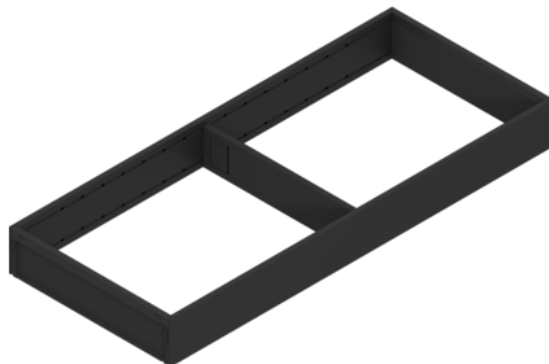

Blum ZC7S500RS2 / AMBIA-LINE zásuvkový rámeček, pro LEGRABOX / MERIVOBX, karbonově černá matná

Artiklové číslo	Tloušťka	Délka	Šířka
78831/2189	50 mm	500 mm	200 mm

Praktický zásuvkový rámeček pro využití nejen v kuchyni. Vhodný pro čelní i vnitřní výsuv.

- Materiál: ocel, práškově lakovaná

Obsah balení:

- 1 rámeček a 1 příčka

VLASTNOSTI

SPECIFIKACE

Tloušťka	50 mm
Šířka	200 mm
Délka	500 mm
Hmotnost	0,778 kg
Nábytkové kování	
Produktová skupina	Příborníky a vložky do zásuvky
Základní materiál	Ocel
Povrch	Matný
Barva	Karbonově černá
Číslo výrobce	ZC7S500RS2
Jmenovitá délka	500 mm
Výška	51.05 mm

Zásuvkové systémy, vodící kolejnice

Systém vnitřního členění **AMBIA-LINE**

Více informací <http://www.jafholz.cz/shop/kovani-/zasuvkove-vysuvy/vnitri-cleneni-zasuvek/blum-zc7s500rs2--ambia-line-zasuvkovy-ramecek--pro-legrabox--merivobox--karbonove-cerna-matna--p15057487>