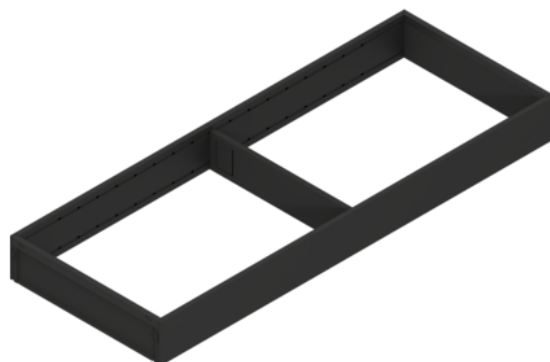

Blum ZC7S550RS2 / AMBIA-LINE zásuvkový rámeček, pro LEGRABOX / MERIVOBX, karbonově černá matná

Artiklové číslo	Tloušťka	Délka	Šířka
78831/2191	50 mm	550 mm	200 mm

Praktický zásuvkový rámeček pro využití nejen v kuchyni. Vhodný pro čelní i vnitřní výsuv.

- Materiál: ocel, práškově lakovaná

Obsah balení:

- 1 rámeček a 1 příčka

VLASTNOSTI

SPECIFIKACE

Tloušťka	50 mm
Šířka	200 mm
Délka	550 mm
Hmotnost	0,907 kg
Nábytkové kování	
Produktová skupina	Příborníky a vložky do zásuvky
Základní materiál	Ocel
Povrch	Matný
Barva	Karbonově černá
Číslo výrobce	ZC7S550RS2
Jmenovitá délka	550 mm
Výška	51.05 mm

Zásuvkové systémy, vodící kolejnice

Systém vnitřního členění **AMBIA-LINE**

Více informací <http://www.jafholz.cz/shop/kovani-/zasuvkove-vysuvy/vnitri-cleneni-zasuvek/blum-zc7s550rs2--ambia-line-zasuvkovy-ramecek--pro-legrabox--merivobox--karbonove-cerna-matna--p15057491>