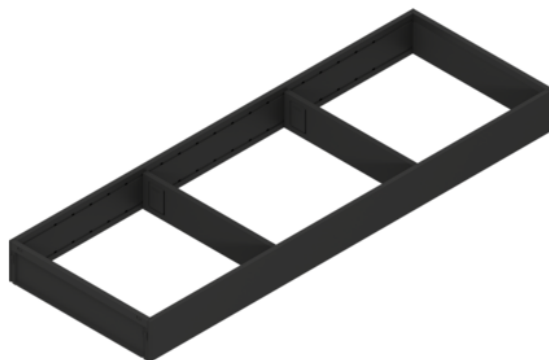

## Blum ZC7S600RS2 / AMBIA-LINE zásuvkový rámeček, pro LEGRABOX / MERIVOBX, karbonově černá matná

Artiklové číslo	Tloušťka	Délka	Šířka
<b>78831/2193</b>	<b>50 mm</b>	<b>600 mm</b>	<b>200 mm</b>

Praktický zásuvkový rámeček pro využití nejen v kuchyni. Vhodný pro čelní i vnitřní výsuv.

- Materiál: ocel, práškově lakovaná

Obsah balení:

- 1 rámeček a 2 příčky

### SPECIFIKACE

Tloušťka	<b>50 mm</b>
Šířka	<b>200 mm</b>
Délka	<b>600 mm</b>
Hmotnost	<b>0,989 kg</b>
<b>Nábytkové kování</b>	
Produktová skupina	<b>Příborníky a vložky do zásuvek</b>
Základní materiál	<b>Ocel</b>
Povrch	<b>Matný</b>
Barva	<b>Karbonově černá</b>
Číslo výrobce	<b>ZC7S600RS2</b>
Jmenovitá délka	<b>600 mm</b>
Výška	<b>51.05 mm</b>