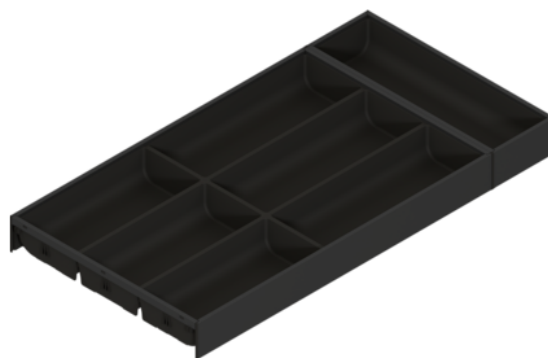

## Blum ZC7S600BS3 / AMBIA-LINE příborník, pro LEGRABOX / MERIVOBX, karbonově černá matná

Artiklové číslo	Tloušťka	Délka	Šířka
<b>78831/2201</b>	<b>50 mm</b>	<b>600 mm</b>	<b>300 mm</b>

Praktický příborník pro využití nejen v kuchyni. Vhodný pro čelní i vnitřní výsuv.

- Materiál: ocel, práškově lakovaná
- Počet přihrádek: 7

#### Nábytkové kování

Produktová skupina	<b>Příborníky a vložky do zásuvky</b>
Povrch	<b>Matný</b>
Barva	<b>Karbonově černá</b>
Číslo výrobce	<b>ZC7S600BS3</b>
Jmenovitá délka	<b>600 mm</b>