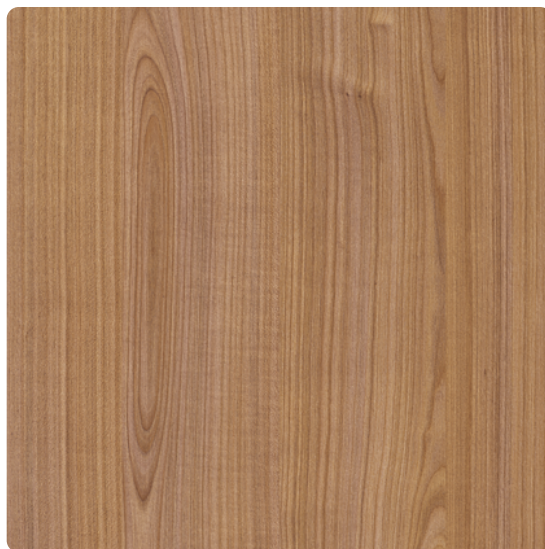

## Lamino DTDL Kronospan K078 PW Dark Riverside Cherry

Artiklové číslo	Délka	Šířka	Tloušťka
13515/0075	2 800 mm	2 070 mm	18 mm

Laminované dřevotřískové desky jsou tradiční velkoplošné desky na bázi dřeva povrchově upravené impregnovaným dekorativním papírem.

### Nová struktura Pure Wood

Představuje aktuální trend matného povrchu. Struktura byla inspirovaná povrchem velmi jemné lakované dýhy. Exkluzivitu vzhledu dodává hedvábný mat s efektem hlubokého lesklého póru. Dokonale doplňuje každý dřevo-dekor a vystihuje jeho reálný rozměr.