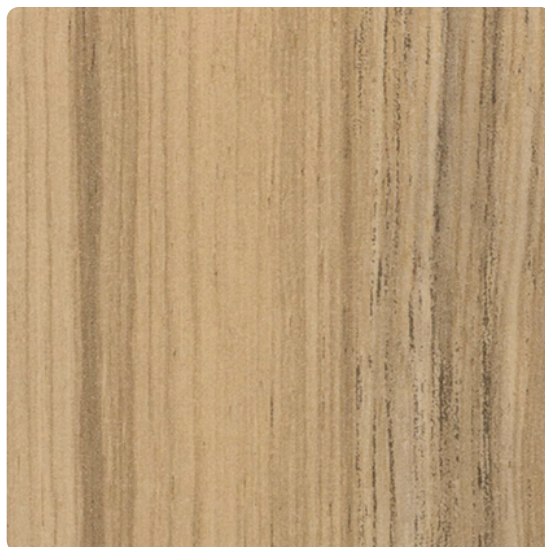

Lamino DTDL Kronospan 8995 SN Coco Bolo

Artiklové číslo	Délka	Šířka	Tloušťka
13515/0077	2 800 mm	2 070 mm	18 mm

Laminované dřevotřískové desky jsou tradiční velkoplošné desky na bázi dřeva povrchově upravené impregnovaným dekorativním papírem.

DEKOR

8995 SN Coco Bolo

Povrchová struktura Super Natural

VLASTNOSTI

Snadná údržba

Stálobarevný

Hygienicky bezpečný

Antibakteriální