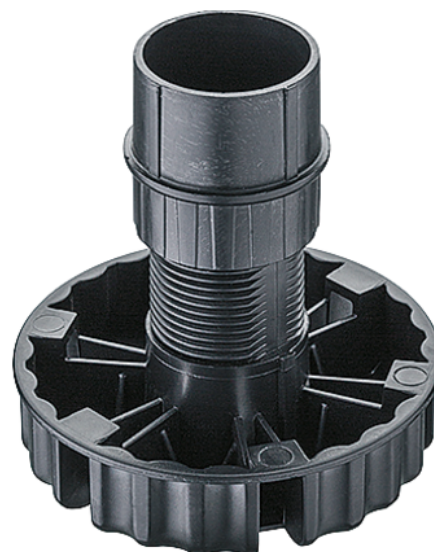

Häfele 637.76.323 / Soklová nožička s našroubovaným kluzákem, výška 100 mm

Artiklové číslo	Tloušťka	Délka	Šířka
71637/0323	0 mm	0 mm	0 mm

- > nastavitelná nožička (předmontovaná)
- > materiál: plast
- > povrchová úprava/barva: černá
- > instalace: k naražení do montážní příruby
- > nastavení výšky: -10(-6) mm, +18 mm, ze strany nebo ze shora, nastavitelné bez speciálních nástrojů
- > výška H: 100 mm
- > možnost nastavení: 90-118 mm

VLASTNOSTI

SPECIFIKACE

Nábytkové kování	
Produktová skupina	Nábytkové nohy, soklové profily a držáky
Základní materiál	Plast
Barva	Černá
Montáž	K nasunutí
Číslo výrobce	637.76.323
Výška	100 mm

PŘÍSLUŠENSTVÍ

Stolové a nábytkové nohy, mechanismy nastavení

Häfele 637.47.490 / Držák soklu AXILO™ 78, pro panel 19 mm, k nasunutí, šedá/přírodní bílá

Artiklové číslo
71637/0490

Více informací <http://www.jafholz.cz/shop/kovani-/stolove-kovani-a-podnozi--nabytkove-nohy--kolecka/stolove-a-nabytkove-nohy--mechanizmy-nastaveni/hafele-63776323--soklova-nozicka-s-nasroubovanym-kluzakem--vyska-100-mm-p1517524>