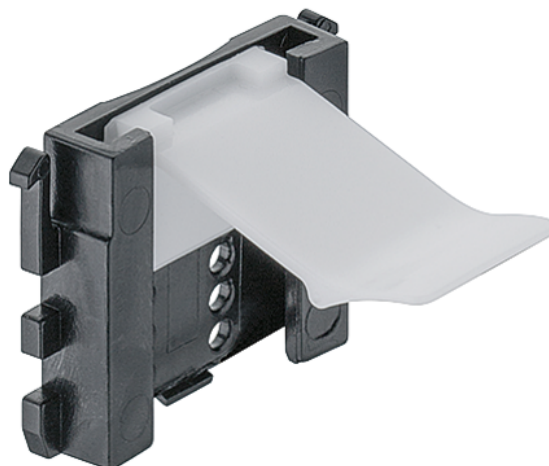

Häfele 637.47.490 / Držák soklu AXILO™ 78, pro panel 19 mm, k nasunutí, šedá/přírodní bílá

Artiklové číslo	Tloušťka	Délka	Šířka
71637/0490	0 mm	0 mm	0 mm

- barva/povrch: přírodní
- materiál: plast
- montáž: k nasunutí do montážních podložek
- použití: pro připevnění soklového panelu; pro panel 19 mm

VLASTNOSTI

SPECIFIKACE

Hmotnost	0,007 kg
----------	-----------------

Nábytkové kování

Produktová skupina	Nábytkové nohy, soklové profily a držáky
--------------------	---

Základní materiál	Plast
-------------------	--------------

Barva	Přírodní
-------	-----------------

Montáž	K nasunutí
--------	-------------------

Číslo výrobce	637.47.490
---------------	-------------------

PŘÍSLUŠENSTVÍ

Stolové a nábytkové nohy, mechanismy nastavení

Häfele 637.76.323 / Soklová nožička s našroubovaným kluzákem, výška 100 mm

Artiklové číslo

71637/0323

Häfele 637.76.324 / Soklová nožička s našroubovaným kluzákem, výška 125 mm

Artiklové číslo

71637/0324

Více informací <http://www.jafholz.cz/shop/kovani-/stolove-kovani-a-podnozi--nabytkove-nohy--kolecka/stolove-a-nabytkove-nohy--mechanizmy-nastaveni/hafele-63747490--drzak-soklu-axilo-78--pro-panel-19-mm--k-nasunutí--sedaprirodni-bila~p1517544>