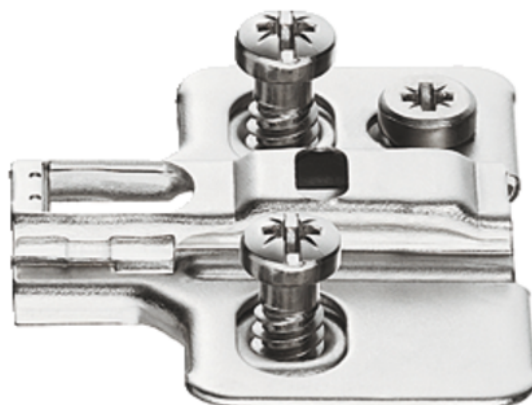

Häfele 311.70.622 / Křížová podložka Metalla SM - na klip, s excentrem a eurošrouby, výška 2 mm

Artiklové číslo	Tloušťka	Délka	Šířka
71311/1622	0 mm	0 mm	0 mm

- > materiál: ocel
- > povrchová úprava: niklováno
- > nastavení: výškové v podélných otvorech +/- 2mm

VLASTNOSTI

SPECIFIKACE

Nábytkové kování	
Produktová skupina	Miskové závěsy
Základní materiál	Ocel
Povrch	Poniklované
Montáž	Eurošrouby
Číslo výrobce	311.70.622
Možnost nastavení	Pomocí excentru
Provedení	Křížová
Nábytkový závěs	
Distance	2 mm
Nábytkový závěs	Montážní podložky
Montážní podložka	Metalla

Více informací <http://www.jafholz.cz/shop/kovani/zavesy-nabytkove-a-specialni-/hafele-31170622--krizova-podlozka-metalla-sm---na-klip--s-excentrem-a-eurošrouby--vyska-2-mm~p1539643>

Naskenujte QR kód a přejděte přímo na stránku produktu v našem Online-Shopu.

PŘÍSLUŠENSTVÍ

Závěsy nábytkové a speciální

Häfele 311.60.521 / Nábytkový závěs pro dřevěné dveře - Metalla SM 110° polonaložený, na klip, bez tlumení, 48/6 mm

Artiklové číslo

71311/0521

Häfele 311.60.522 / Nábytkový závěs pro dřevěné dveře - Metalla SM 110° vložený, na klip, bez tlumení, 48/6 mm