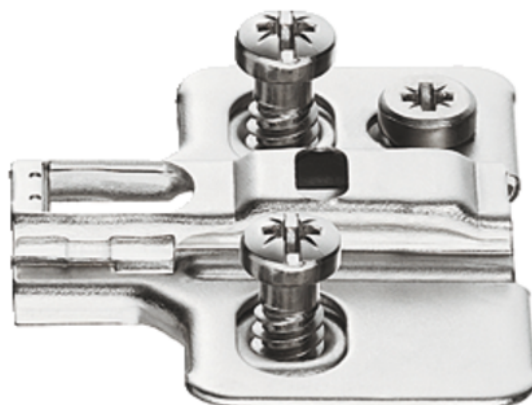

## Häfele 311.70.622 / Křížová podložka Metalla SM - na klip, s excentrem a eurošrouby, výška 2 mm

Artiklové číslo <b>71311/1622</b>	Tloušťka <b>0 mm</b>	Délka <b>0 mm</b>	Šířka <b>0 mm</b>
--------------------------------------	-------------------------	----------------------	----------------------

- > materiál: ocel
- > povrchová úprava: niklováno
- > nastavení: výškové v podélných otvorech +/- 2mm

### SPECIFIKACE

Nábytkové kování	
Produktová skupina	<b>Miskové závěsy</b>
Základní materiál	<b>Ocel</b>
Povrch	<b>Poniklované</b>
Montáž	<b>Eurošrouby</b>
Číslo výrobce	<b>311.70.622</b>
Možnost nastavení	<b>Pomocí excentru</b>
Provedení	<b>Křížová</b>
Nábytkový závěs	
Distance	<b>2 mm</b>
Nábytkový závěs	<b>Montážní podložky</b>
Montážní podložka	<b>Metalla</b>

Více informací <http://www.jafholz.cz/shop/kovani/zavesy-nabytkove-a-specialni-/hafele-31170622--krizova-podlozka-metalla-sm---na-klip--s-excentrem-a-eurošrouby--vyska-2-mm~p1539643>

Naskenujte QR kód a přejděte přímo na stránku produktu v našem Online-Shopu.