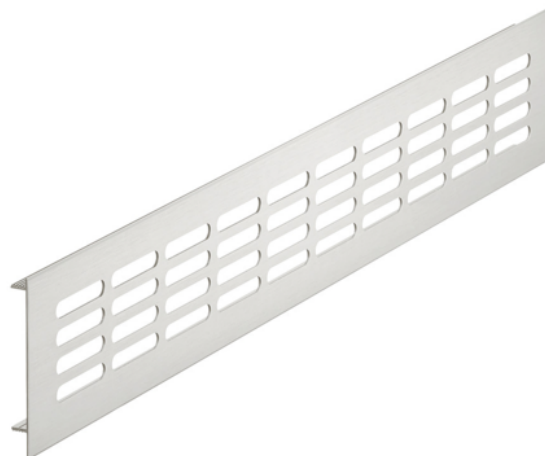

## Häfele 575.20.024 / Větrací mřížka s přírubou, imitace nerezů elox

Artiklové číslo	Tloušťka	Délka	Šířka
<b>71575/0024</b>	<b>0 mm</b>	<b>500 mm</b>	<b>80 mm</b>

- materiál: hliník
- barva/povrchová úprava: imitace nerezů elox
- verze: s drážkovanými přírubami
- děrování: 40x7,5 mm

### Rozměry:

- A: 500
- B: 80 mm
- b: 65 mm
- C: 15 mm
- D: 1,5 mm

### SPECIFIKACE

Šířka	<b>80 mm</b>
Délka	<b>500 mm</b>
Hmotnost	<b>0,19 kg</b>
<b>Nábytkové kování</b>	
Základní materiál	<b>Hliník</b>
Povrch	<b>Elox</b>
Barva	<b>Imitace nerezů</b>
Montáž	<b>K nalisování</b>
Číslo výrobce	<b>575.20.024</b>
<b>Kuchyňské vybavení</b>	
Děrování	<b>40 x 7,5 mm</b>