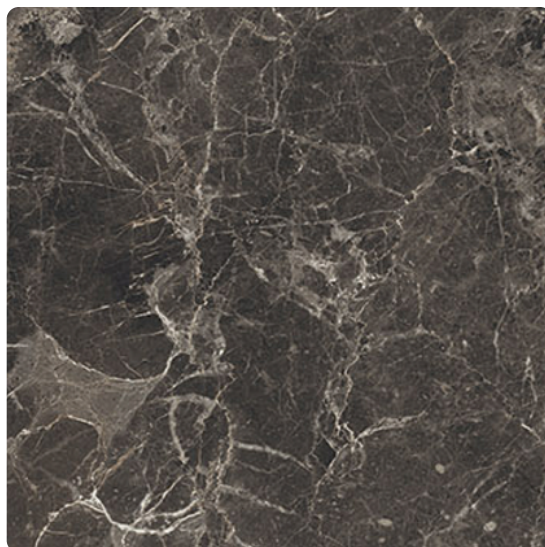

## Kompaktní deska Slim Line Interior, K553 SU Galaxus, černé jádro

|                   |              |              |                         |
|-------------------|--------------|--------------|-------------------------|
| Artiklové číslo   | Tloušťka     | Obsah balení | D x Š                   |
| <b>23616/0553</b> | <b>12 mm</b> |              | <b>4 100 x 1 300 mm</b> |

**SU - Super Matt** | povrch kombinující matný efekt s hladkou, vysoce kvalitní optikou pro sametový vzhled

**Poloviční rozměr 4100 x 647 mm lze objednat formou poznámky u produktu v košíku.**

Kompaktní desky se vyrábějí podle evropské normy EN 438 v laminačních lisech pod vysokým tlakem a za velké teploty z přírodních vláken a syntetických pryskyřic.