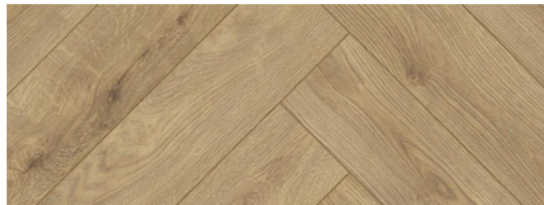

## Laminátová plovoucí podlaha Kaindl Masterfloor Maestro Herringbone 32675 RO Dub Edinburgh

Artiklové číslo	Tloušťka	Šířka	Délka
<b>45997/2675</b>	<b>8 mm</b>	<b>126 mm</b>	<b>630 mm</b>

Lamely laminátové plovoucí podlahy velikosti 630x126x8mm je možné pokládat do vzoru rybí kosti (stromeček). Povrch je velmi autentický a struktura Rochester věrně imituje dubové rustikální dřevo. Po obvodu lamel jsou zámkové systémy Fold Down, které umožňují jednoduchou pokládku plovoucím způsobem. Třída zátěže 32/AC5 je vhodná pro použití v obytných prostorech a v komerčních prostorech s nízkou intenzitou zátěže.