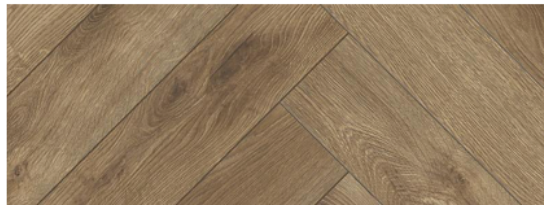

## Laminátová plovoucí podlaha Kaindl Masterfloor Maestro Herringbone 32676 RO Dub Harlech

Artiklové číslo	Tloušťka	Šířka	Délka
<b>45997/2676</b>	<b>8 mm</b>	<b>126 mm</b>	<b>630 mm</b>

Lamely laminátové plovoucí podlahy velikosti 630x126x8mm je možné pokládat do vzoru rybí kosti (stromeček). Povrch je velmi autentický a struktura Rochester věrně imituje dubové rustikální dřevo. Po obvodu lamel jsou zámkové systémy Fold Down, které umožňují jednoduchou pokládku plovoucím způsobem. Třída zátěže 32/AC5 je vhodná pro použití v obytných prostorech a v komerčních prostorech s nízkou intenzitou zátěže.

### VLASTNOSTI

<b>RO</b>	 <b>Podélné spojení - LOC System</b>	 <b>Čelní spojení - Fold Down</b>
 <b>Podélná hrana</b>	 <b>Snadno se čistí a je odolná</b>	 <b>Zátěžová třída 32</b>
 <b>Plovoucí pokládka bez lepidla</b>	 <b>Vhodné pro podlahové topení</b>	

### SPECIFIKACE

Tloušťka	<b>8 mm</b>
Šířka	<b>126 mm</b>
Délka	<b>630 mm</b>
Hmotnost	<b>5,8 kg</b>
<b>Podlahy</b>	
Model	<b>Harlech</b>
Dřevina	<b>Dub</b>
Podlahová krytina	<b>Laminátová podlaha</b>

Více informací <http://www.jafholz.cz/shop/podlahy/laminatove-podlahy/laminatova-plovouci-podlaha-kaindl-masterfloor-maestro-herringbone-32676-ro-dub-harlech~p15876941>