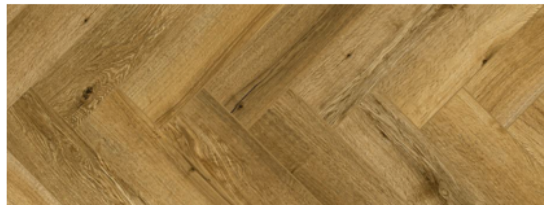

Vinylová plovoucí podlaha Luxury Dub Titan - V4 spára

Artiklové číslo	Tloušťka	Šířka	Délka
46180/0010	5 mm	123 mm	615 mm

SPC Rigid Herringbone:

jedinečná vinylová podlaha, kterou je možné pokládat plovoucím způsobem do tvaru parket (rybí kosti).

Díky SPC RIGID jádru je podlaha velmi stabilní a vhodná pro podlahové topení a vodovzdorná.

Horní vrstva vinylu je 0,5mm a má třídu zátěže 34, z toho důvodu je vhodná pro užití do všech obytných prostor a do středně zatěžovaných komerčních objektů.

VLASTNOSTI

 Podélná hrana	 Antibakteriální	 Snadno se čistí a je odolná
 Voděodolný	 Vhodné pro židle s kolečky, typ role W	 Požární odolnost Bfl-S1
 Zátěžová třída 34	 Plovoucí pokládka bez lepidla	 Vhodné pro podlahové topení

Naskenujte QR kód a přejděte přímo na stránku produktu v našem Online-Shopu.

Podlahy	
Vzhled lamely	prkno
Konstrukce	SPC Rigid
Povrchová úprava hran	V4
Spojení	Click systém
Nášlapná vrstva	cca 0,5 mm
Povrchová struktura	EIR - synchropór
Nosný materiál	SPC Rigid
Odstín	hnědá
Světlost	střední
Zátěžová třída	Zátěžová třída 34