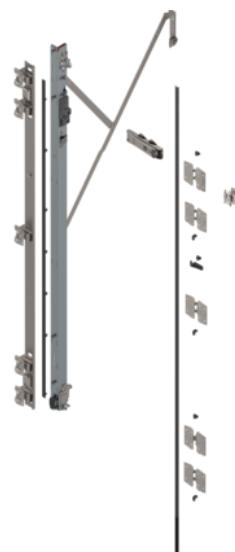

Blum 802T4000.L2 / REVEGO duo nosník pro závěsy L, 2257-2406 mm, pozink

Artiklové číslo	Tloušťka	Délka	Šířka
78831/2332	0 mm	0 mm	0 mm

- nosník pro závěsy (sada), s nastavením TIP-ON
- pro výšku kapsy: 2257-2406 mm

- materiál: ocel
- barva/povrch: pozink
- provedení: levé
- délka: 2100 mm

VLASTNOSTI

SPECIFIKACE

Hmotnost **31,37 kg**

Nábytkové kování

Základní materiál	Ocel
Povrch	Pozink
Číslo výrobce	802T4000.L2
Provedení	Levá

Více informací <http://www.jafholz.cz/shop/kovani-/kovani-pro-posuvne-dvere--roletky/kovani-pro-posuvne-a-skladaci-dvere/blum-802t4000l2--revego-duo-nosnik-pro-zavesy-l--2257-2406-mm--pozink-p15979070>