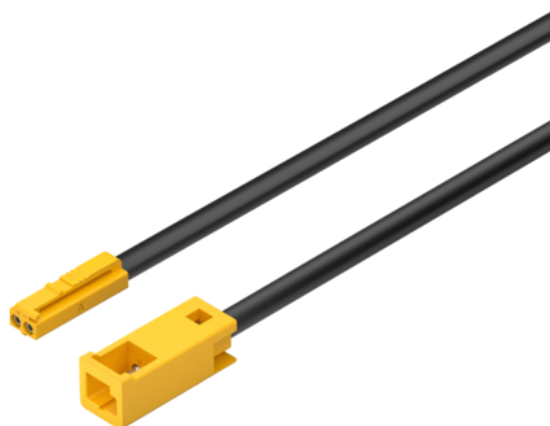

## Häfele 833.95.712 / Loox5 prodlužovací kabel pro jednobarevná svítidla, 12 V/5 A

Artiklové číslo	Tloušťka	Délka	Šířka
<b>71833/1712</b>	<b>0 mm</b>	<b>500 mm</b>	<b>0 mm</b>

- materiál: plast
- napětí: 12 V
- proud. zatížitelnost: 5 A
- průřez vodiče AWG: 18
- počet vodičů: 2
- délka: 500 mm

### VLASTNOSTI

### SPECIFIKACE

Délka	<b>500 mm</b>
Hmotnost	<b>0,03 kg</b>
<b>Nábytkové kování</b>	
Produktová skupina	<b>Síť, vedení a napájení</b>
Číslo výrobce	<b>833.95.712</b>
Délka	<b>500 mm</b>
<b>Osvětlení</b>	
Proudová zatížitelnost	<b>5 A</b>
Napětí	<b>12 V</b>
Systém	<b>Loox5</b>
Typ kabelu	<b>Pro jednobarevná svítidla (2-vodičový 18 AWG)</b>
Napájecí zdroje a kabely	<b>Prodlužovací kabely</b>

Více informací <http://www.jafholz.cz/shop/kovani-/osvetleni--elektro--audio-systemy/osvetleni-a-komponenty/hafele-83395712--loox5-prodluzovaci-kabel-pro-jednobarevna-svitidla--12-v5-a~p15993671>

Naskenujte QR kód a přejděte přímo na stránku produktu v našem Online-Shopu.