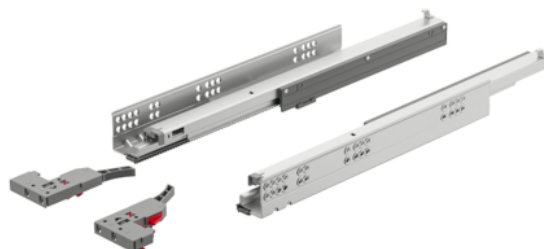

## Häfele 433.03.656 / Matrix Runner UM A skrytý plnovýsuv s tlumením 550 mm, 30 kg, pozink

Artiklové číslo	Tloušťka	Délka	Šířka
<b>71433/0656</b>	<b>0 mm</b>	<b>550 mm</b>	<b>0 mm</b>

Verze: s mechanismem tlumeného dotahu, synchronní pohyb. Montáž pomocí spojky.

- Světlá hloubka korpusu: 568 mm
- Výsuvná délka: 533 mm

### SPECIFIKACE

Délka	<b>550 mm</b>
Hmotnost	<b>2,586 kg</b>
<b>Nábytkové kování</b>	
Produktová skupina	<b>Výsuvy</b>
Základní materiál	<b>Ocel</b>
Povrch	<b>Pozink</b>
Tlumení	<b>S tlumením</b>
Číslo výrobce	<b>433.03.656</b>
Nosnost	<b>30 kg</b>
Výsuv	<b>Plný výsuv</b>
Výsuvná délka	<b>533 mm</b>
Jmenovitá délka	<b>550 mm</b>
<b>Zásuvkové systémy, vodící kolejnice</b>	
Typ výsuvu	<b>Skrytý výsuv</b>