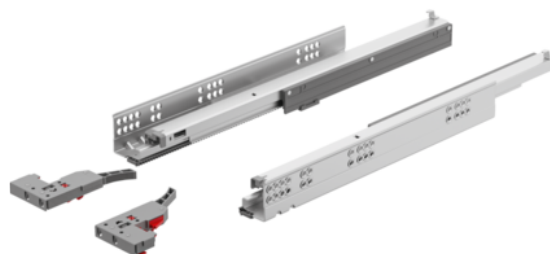

Häfele 433.03.672 / Matrix Runner UM A skrytý plnovýsuv s Push-to- Open 350 mm, 30 kg, pozink

Artiklové číslo	Tloušťka	Délka	Šířka
71433/0672	0 mm	350 mm	0 mm

Verze: Push-to-Open pro bezúchytkové otevírání, bez tlumení, synchronní pohyb. Montáž pomocí spojky.

- Světlná hloubka korpusu: 368 mm
- Výsuvná délka: 332 mm

VLASTNOSTI

SPECIFIKACE

Délka	350 mm
Hmotnost	1,703 kg
Nábytkové kování	
Produktová skupina	Výsuvy
Základní materiál	Ocel
Povrch	Pozink
Číslo výrobce	433.03.672
Nosnost	30 kg
Výsuv	Plný výsuv
Výsuvná délka	332 mm
Jmenovitá délka	350 mm
Zásuvkové systémy, vodící kolejnice	
Délka zásuvky	350 mm
Typ výsuvu	Skrytý výsuv
Technologie pohybu	Push-to-Open

Více informací <http://www.jafholz.cz/shop/kovani-/zasuvkove-vysuvy/vysuvy/hafele-43303672--matrix-runner-um-a-skryty-plnovysuv-s-push-to-open-350-mm--30-kg--pozink~p15997652>

Naskenujte QR kód a přejděte přímo na stránku produktu v našem Online-Shopu.