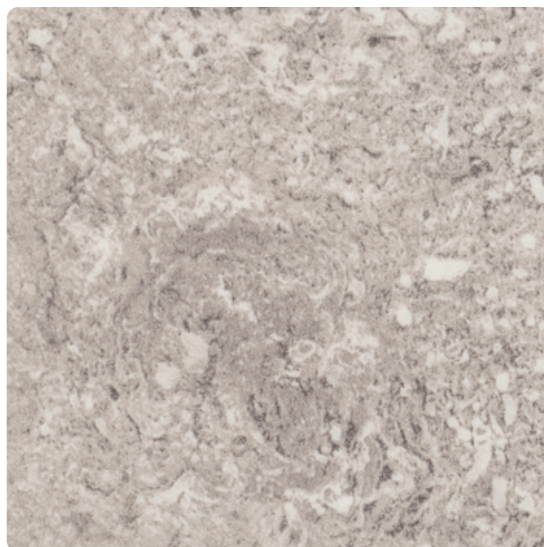

Zádová deska Egger F052 ST75 Travertin Calais / F121 ST87 Metal Rock antracitový

Artiklové číslo	Tloušťka	Délka	Šířka
50391/0026	8 mm	4 100 mm	640 mm

EGGER zádové desky k pracovním deskám jsou dodávány v identických dekorech a strukturách ke všem dekorům pracovních desek.

DEKOR

F052 ST75 Travertin Calais

Povrchová struktura Mineral Satin

F121 ST87 Metal Rock antracitový

Povrchová struktura Mineral Ceramic

VLASTNOSTI

Všeobecné použití P2

Emisní třída E1

SPECIFIKACE

Tloušťka	8 mm
Šířka	640 mm
Délka	4 100 mm
Hmotnost	18,989 kg
Deska	
Použití	Kuchyně, interiér
Druhý dekor	F121 ST87 Metal Rock antracitový

Více informací <http://www.jafholz.cz/shop/plosne-materialy/pracovni-desky/zadove-desky/zadova-deska-egger-f052-st75-travertin-calais-f121-st87-metal-rock-antracitovy-p16015187>