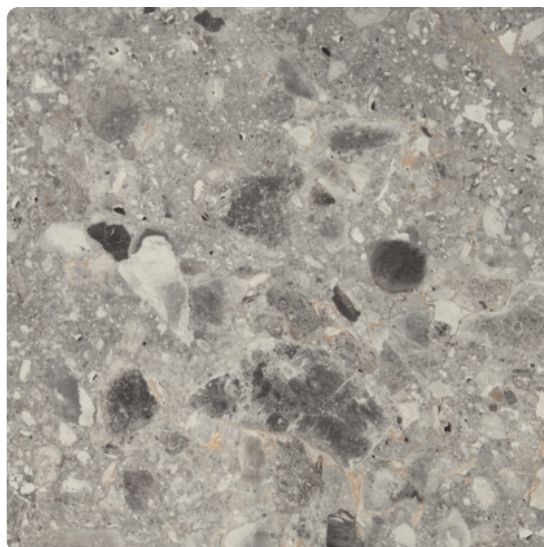

Zádová deska Egger F021 ST75 Terrazzo Triestino šedé / F030 ST75 Travertin Margalida

Artiklové číslo	Tloušťka	Délka	Šířka
50391/0024	8 mm	4 100 mm	640 mm

EGGER zádové desky k pracovním deskám jsou dodávány v identických dekorech a strukturách ke všem dekorům pracovních desek.

DEKOR

F021 ST75 Terrazzo Triestino šedé

Povrchová struktura Mineral Satin

F030 ST75 Travertin Margalida

Povrchová struktura Mineral Satin

VLASTNOSTI

Všeobecné použití P2

Emisní třída E1

SPECIFIKACE

Tloušťka	8 mm
Šířka	640 mm
Délka	4 100 mm
Hmotnost	18,989 kg
Deska	
Použití	Kuchyně, interiér
Druhý dekor	F030 ST75 Travertin Margalida

Více informací <http://www.jafholz.cz/shop/plosne-materialy/pracovni-desky/zadove-desky/zadova-deska-egger-f021-st75-terrazzo-triestino-sede--f030-st75-travertin-margalida~p16015188>