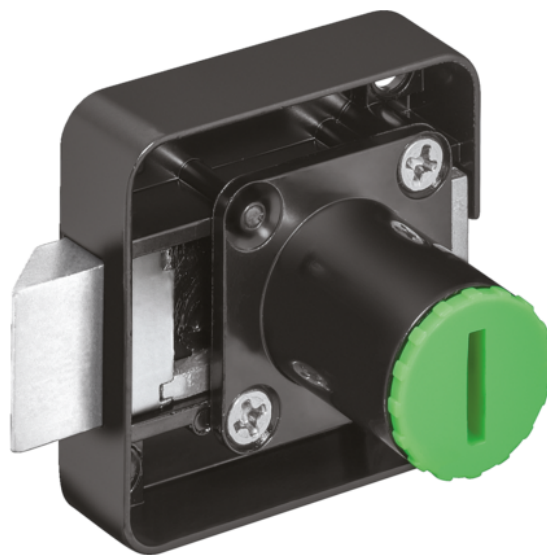

Häfele 232.37.323 / Symo zámek se strelkou pravý 25 mm, černá

| | | | |
|--------------------------------------|-------------------------|----------------------|----------------------|
| Artiklové číslo 71232/0323 | Tloušťka 0 mm | Délka 0 mm | Šířka 0 mm |
|--------------------------------------|-------------------------|----------------------|----------------------|

- pro kombinaci s výměnnými vložkami Symo

- materiál: odlitek zinku
- barva/povrch: černá, niklováno
- provedení: pravý
- střed těla zámku D: 25 mm
- průměr vložky: 18 mm

VLASTNOSTI

SPECIFIKACE

Hmotnost **0,19 kg**

Nábytkové kování

Barva **Černá**

Provedení **Pravá**

Číslo výrobce **232.37.323**

Zámkové systémy

Osa vložky zámku **25 mm**

Délka těla zámku **22.5 mm**

Více informací <http://www.jafholz.cz/shop/kovani-zamky-zapadky-zamkove-systemy/nabytkove-zamky/hafele-23237323-symo-zamek-se-strelkou-pravy-25-mm-erna-p16204583>