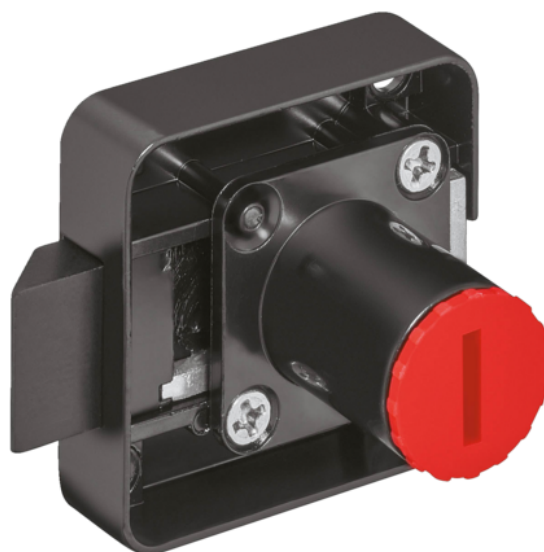

Häfele 232.37.324 / Symo zámek se strelkou levý 25 mm, černá

Artiklové číslo	Tloušťka	Délka	Šířka
71232/0324	0 mm	0 mm	0 mm

- pro kombinaci s výměnnými vložkami Symo

- materiál: odlitek zinku
- barva/povrch: černá, niklováno
- provedení: levý
- střed těla zámku D: 25 mm
- průměr vložky: 18 mm

VLASTNOSTI

SPECIFIKACE

Hmotnost **0,19 kg**

Nábytkové kování

Barva **Černá**

Provedení **Levá**

Číslo výrobce **232.37.324**

Zámkové systémy

Osa vložky zámku **25 mm**

Délka těla zámku **22.5 mm**

Více informací <http://www.jafholz.cz/shop/kovani/-zamky--zapadky--zamkove-systemy/nabytkove-zamky/hafele-23237324--symo-zamek-se-strelkou-levy-25-mm--cerna-p16204584>