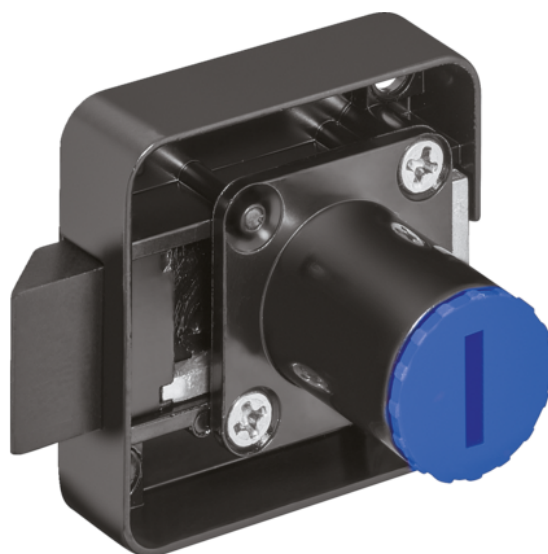

## Häfele 232.37.325 / Symo zámek se strelkou zásuvkový 25 mm, černá

Artiklové číslo	Tloušťka	Délka	Šířka
71232/0325	0 mm	0 mm	0 mm

- pro kombinaci s výměnnými vložkami Symo

- materiál: odlitek zinku
- barva/povrch: černá, niklováno
- provedení: zásuvková verze
- střed těla zámku D: 25 mm
- průměr vložky: 18 mm

#### Nábytkové kování

Barva	Černá
Provedení	Zásuvková verze (otočení klíče vpravo)
Číslo výrobce	232.37.325

#### Zámkové systémy

Osa vložky zámku	25 mm
Délka těla zámku	22.5 mm

Více informací <http://www.jafholz.cz/shop/kovani-zamky-zapadky-zamkove-systemy/nabytkove-zamky/hafele-23237325-symo-zamek-se-strelkou-zasuvkovy-25-mm--cerna-p16204586>