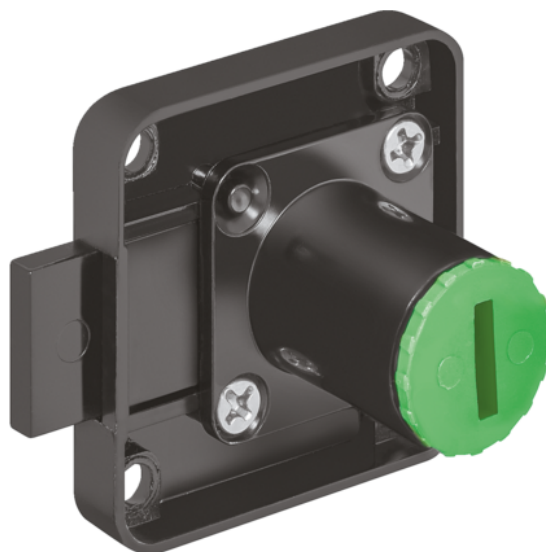

Häfele 232.26.330 / Symo zámek s krátkou závorou pravý 25 mm, černá

Artiklové číslo	Tloušťka	Délka	Šířka
71232/0330	0 mm	0 mm	0 mm

- pro kombinaci s výměnnými vložkami Symo

- materiál: odlitek zinku
- barva/povrch: černá, niklováno
- provedení: pravý
- střed těla zámku D: 25 mm
- průměr vložky: 18 mm
- zdvih závor: 8 mm

VLASTNOSTI

SPECIFIKACE

Hmotnost **0,19 kg**

Nábytkové kování

Základní materiál	Zinková slitina
Barva	Černá
Montáž	K přišroubování
Provedení	Pravá
Číslo výrobce	232.26.330

Zámkové systémy

Druh zámku	Zámky se závorou
Osa vložky zámku	25 mm
Délka těla zámku	22 mm

Více informací <http://www.jafholz.cz/shop/kovani/-zamky--zapadky--zamkove-systemy/nabytkove-zamky/hafele-23226330--symo-zamek-s-kratkou-zavorou-pravy-25-mm--cerna-p16204588>

Naskenujte QR kód a přejděte přímo na stránku produktu v našem Online-Shopu.

PŘÍSLUŠENSTVÍ

Nábytkové zámky

Häfele 239.41.013 / Ocelový protiplech k přišroubování, 40x12mm, poniklováno

Artiklové číslo	Tloušťka	Délka	Šířka
71239/0013	1 mm	60 mm	10 mm

Häfele 239.40.703 / Ocelový protiplech k přišroubování, 33x9mm, niklováno