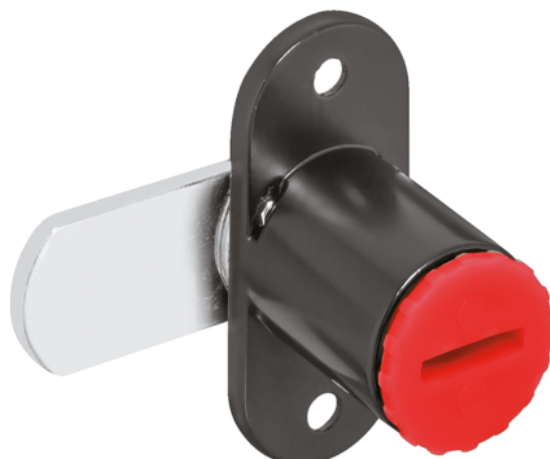

## Häfele 235.59.320 / Symo jazýčkový zámek rovný B, černá

Artiklové číslo	Tloušťka	Délka	Šířka
<b>71235/0320</b>	<b>0 mm</b>	<b>0 mm</b>	<b>0 mm</b>

- pro kombinaci s výměnnými vložkami Symo

- materiál: odlitek zinku
- barva/povrch: černá, niklováno
- verze: s rovným jazýčkem
- směr zamykání: B (C, E, H)
- dráha zamykání: 90° zamykací jazýček (reverzibilní), 180° klíč
- pro tloušťku dveří: ≤22 mm
- délka těla vložky: 22 mm

#### Nábytkové kování

Základní materiál **Zinková slitina**

Povrch **Poniklované**

Barva **Černá**

Montáž **K přišroubování**

Číslo výrobce **235.59.320**

Tloušťka materiálu **22 mm**