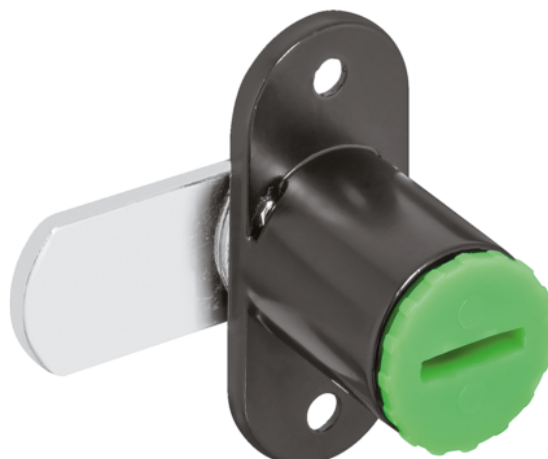

## Häfele 235.59.300 / Symo jazýčkový zámek rovný A, černá

Artiklové číslo	Tloušťka	Délka	Šířka
<b>71235/0300</b>	<b>0 mm</b>	<b>0 mm</b>	<b>0 mm</b>

- pro kombinaci s výměnnými vložkami Symo

- materiál: odlitek zinku
- barva/povrch: černá, niklováno
- verze: s rovným jazýčkem
- směr zamykání: A (D, F, G)
- dráha zamykání: 90° zamykací jazýček (reverzibilní), 180° klíč
- pro tloušťku dveří: ≤22 mm
- délka těla vložky: 22 mm

#### Nábytkové kování

Základní materiál **Zinková slitina**

Povrch **Poniklované**

Barva **Černá**

Montáž **K přišroubování**

Číslo výrobce **235.59.300**

Tloušťka materiálu **22 mm**