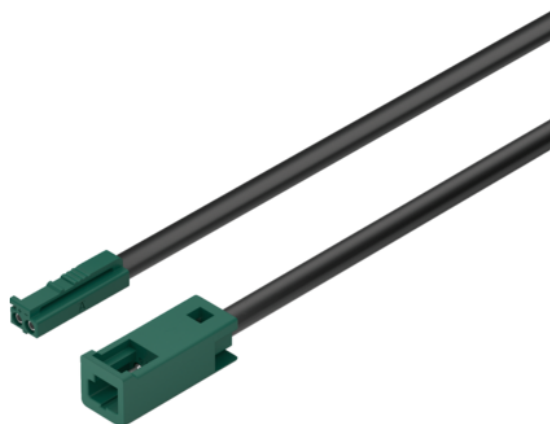

Häfele 833.95.718 / Loox5 prodlužovací kabel pro jednobarevná svítidla, 24 V/5 A

Artiklové číslo	Tloušťka	Délka	Šířka
71833/1718	0 mm	1 000 mm	0 mm

- materiál: plast
- napětí: 24 V
- proudová zatížitelnost: 5 A
- průřez vodiče AWG: 18
- počet vodičů: 2
- délka: 1000 mm

VLASTNOSTI

SPECIFIKACE

Délka	1 000 mm
Hmotnost	0,04 kg
Nábytkové kování	
Produktová skupina	Síť, vedení a napájení
Číslo výrobce	833.95.718
Osvětlení	
Proudová zatížitelnost	5 A
Napětí	24 V
Systém	Loox5
Typ kabelu	Pro jednobarevná svítidla (2-vodičový 18 AWG)
Délka kabelu	2 000 mm
Napájecí zdroje a kabely	Prodlužovací kabely

Více informací <http://www.jafholz.cz/shop/kovani-/osvetleni--elektro--audio-systemy/osvetleni-a-komponenty/hafele-83395718--loox5-prodluzovaci-kabel-pro-jednobarevna-svitidla--24-v5-a~p16220098>

Naskenujte QR kód a přejděte přímo na stránku produktu v našem Online-Shopu.