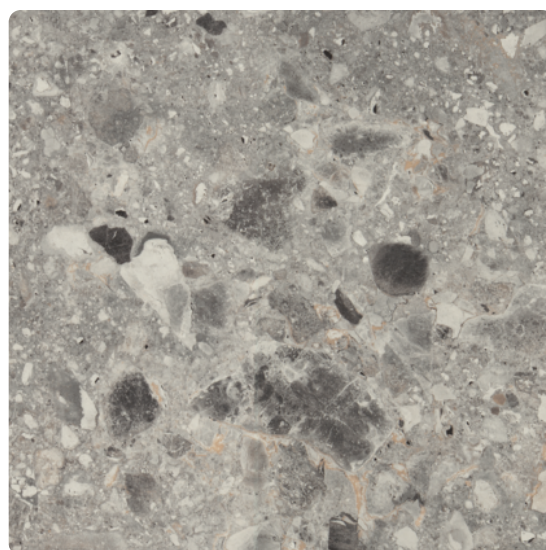

ABS hrana Egger F021 ST75 Terrazzo Triestino šedé

Artiklové číslo	Šířka	Tloušťka x délka
24761/0021	43 mm	1,5 x 25 000 mm

Pouze dokonale sladěný okraj povrchové úpravy dodává výrobku potřebný dojem. Program hran EGGER je kompletní řešení pro všechny dekorativní povrchy.

DEKOR

F021 ST75 Terrazzo Triestino šedé
Povrchová struktura Mineral Satin

VLASTNOSTI

SPECIFIKACE

Tloušťka	1.5 mm
Šířka	43 mm
Délka	25 000 mm
Hmotnost	0,3 kg
Hrana	
Typ	ABS hrana

Více informací <http://www.jafholz.cz/shop/plosne-materialy/hrany/abs-hrany/abs-hrana-egger-f021-st75-terrazzo-triestino-sede~p16235284>