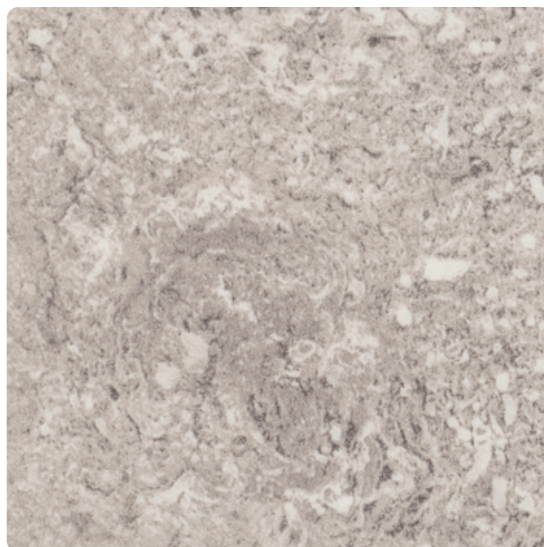

## ABS hrana Egger F052 ST75 Travertin Calais

Artiklové číslo	Šířka	Tloušťka x délka
<b>24761/0052</b>	<b>43 mm</b>	<b>1,5 x 25 000 mm</b>

Pouze dokonale sladěný okraj povrchové úpravy dodává výrobku potřebný dojem. Program hran EGGER je kompletní řešení pro všechny dekorativní povrchy.

### DEKOR

**F052 ST75 Travertin Calais**  
Povrchová struktura Mineral Satin