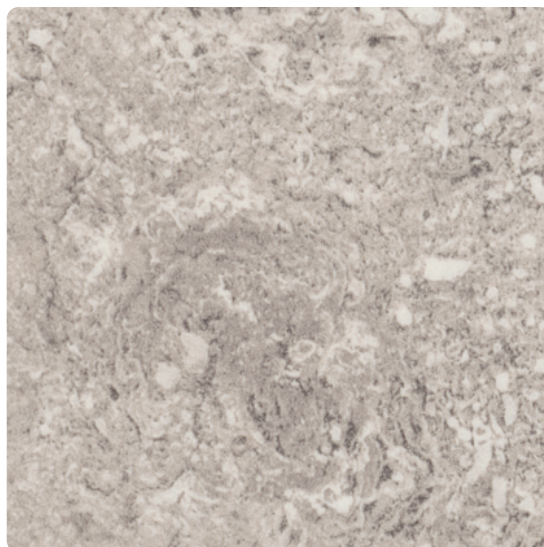

ABS hrana Egger F052 ST75 Travertin Calais

Artiklové číslo	Šířka	Tloušťka x délka
24761/0052	43 mm	1,5 x 25 000 mm

Pouze dokonale sladěný okraj povrchové úpravy dodává výrobku potřebný dojem. Program hran EGGER je kompletní řešení pro všechny dekorativní povrchy.

DEKOR

F052 ST75 Travertin Calais
Povrchová struktura Mineral Satin

VLASTNOSTI

EGGER 24+

SPECIFIKACE

Tloušťka	1.5 mm
Šířka	43 mm
Délka	25 000 mm
Hmotnost	0,3 kg
Hrana	
Typ	ABS hrana

Více informací <http://www.jafholz.cz/shop/plosne-materialy/hrany/abs-hrany/abs-hrana-egger-f052-st75-travertin-calais-p16235295>