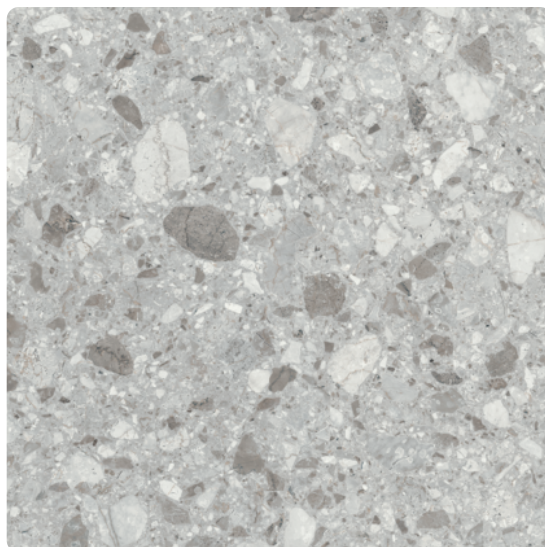

Lamino DTDL Fundermax 0833 RM Rezzato, oboustr. fólie

Artiklové číslo	Délka	Šířka	Tloušťka
13261/0833	2 800 mm	2 070 mm	19 mm

DTDL Fundermax jsou vysoce kvalitní dřevotřískové desky oboustranně laminované melaminovou dekorativní fólií. Pro použití v interiéru na bytové a komerční zařízení.

DEKOR

0833 RM Rezzato

Povrchová struktura královský mat

VLASTNOSTI

Snadná údržba

Stálobarevný

Hygienicky bezpečný

EN 14322