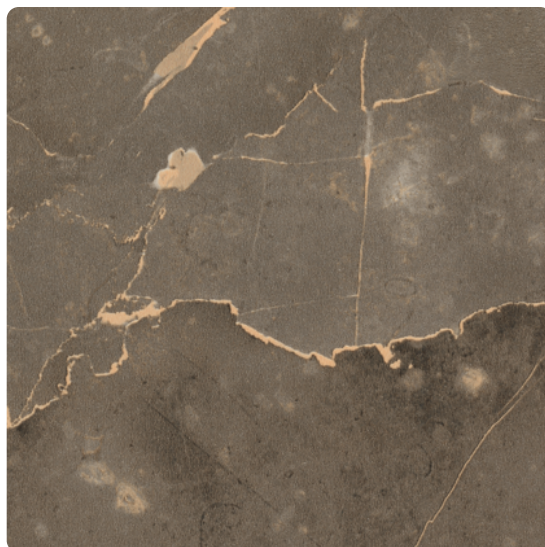

DTDL Fundermax jsou vysoce kvalitní dřevotřískové desky oboustranně laminované melaminovou dekorativní fólií. Pro použití v interiéru na bytové a komerční zařízení.

DEKOR

0670 RM Olivine

Povrchová struktura královský mat