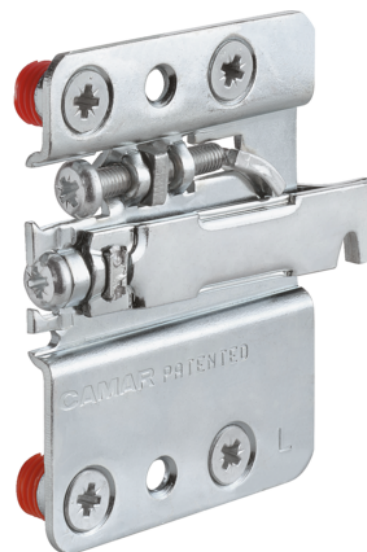

## Häfele 290.40.904 / Camar závěsné kování L pro spodní skříňky, 120 kg, pozink

|                   |             |              |              |
|-------------------|-------------|--------------|--------------|
| Artiklové číslo   | Tloušťka    | Délka        | Šířka        |
| <b>71290/0904</b> | <b>0 mm</b> | <b>80 mm</b> | <b>60 mm</b> |

- k vyfrézování a nalisování

- materiál: ocel
- barva/povrch: pozink
- rozměry: 80x60 mm
- provedení: levá
- nosnost: 120 kg/kus
- nastavení výšky: 22 mm
- nastavení hloubky: <19 mm

- obsah balení: 1 ks

## SPECIFIKACE

|                         |                                   |
|-------------------------|-----------------------------------|
| Šířka                   | <b>60 mm</b>                      |
| Délka                   | <b>80 mm</b>                      |
| Hmotnost                | <b>0,12 kg</b>                    |
| <b>Nábytkové kování</b> |                                   |
| Základní materiál       | <b>Ocel</b>                       |
| Povrch                  | <b>Pozink</b>                     |
| Montáž                  | <b>K vyfrézování a nalisování</b> |
| Provedení               | <b>Levá</b>                       |
| Číslo výrobce           | <b>290.40.904</b>                 |
| Nosnost                 | <b>240 kg /pár</b>                |