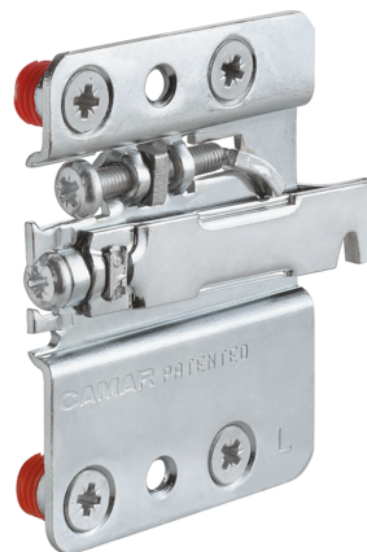

## Häfele 290.40.903 / Camar závěsné kování P pro spodní skříňky, 120 kg, pozink

Artiklové číslo	Tloušťka	Délka	Šířka
<b>71290/0903</b>	<b>0 mm</b>	<b>80 mm</b>	<b>60 mm</b>

- k vyfrézování a nalisování

- materiál: ocel
- barva/povrch: pozink
- rozměry: 80x60 mm
- provedení: pravá
- nosnost: 120 kg/kus
- nastavení výšky: 22 mm
- nastavení hloubky: <19 mm

- obsah balení: 1 ks

## SPECIFIKACE

Šířka	<b>60 mm</b>
Délka	<b>80 mm</b>
Hmotnost	<b>0,12 kg</b>
<b>Nábytkové kování</b>	
Základní materiál	<b>Ocel</b>
Povrch	<b>Pozink</b>
Montáž	<b>K vyfrézování a nalisování</b>
Provedení	<b>Pravá</b>
Číslo výrobce	<b>290.40.903</b>
Nosnost	<b>240 kg /pár</b>