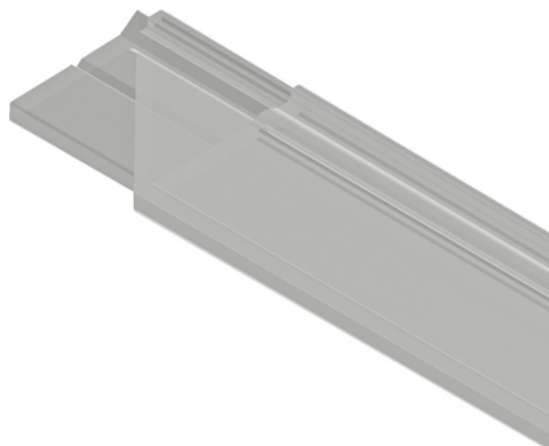

## Häfele 833.72.913 / Loox5 základní soklový profil 5111, bílý opál

Artiklové číslo	Tloušťka	Délka	Šířka
<b>71833/2913</b>	<b>0 mm</b>	<b>3 000 mm</b>	<b>0 mm</b>

Určeno pro osvětlovací LED pásky o šířce 8 mm, do max. 9,6 W/m.  
Možno kombinovat s držáky soklu Axilo® 78.

- Materiál: profil - polykarbonát, difuzor - plast
- Barva/povrch: bílý opál
- Délka: 3000 mm
- Propustnost světla: 60–70%

### Montáž:

1. Přišroubujte základní profil k horní hraně soklu.
  2. Nasuňte LED pásek do krytu na straně nebo nahoře.
  3. Nasuňte kryt na lišty základního profilu.
- Pozn.: Svorky umístěte ven nebo použijte pájené kabely.

### Upozornění:

Kryt soklového profilu objednejte samostatně.  
Opálově bílý difuzor (integrováný) vytváří rovnoměrné světlo shora bez viditelných bodů od 120 LED/m.  
Osvětlení ze strany je rovněž možné, aby bylo možné instalovat osvětlovací LED pásky přes rohy bez tmavých zón a aby se zamezilo odrazu světla od LED bodů.