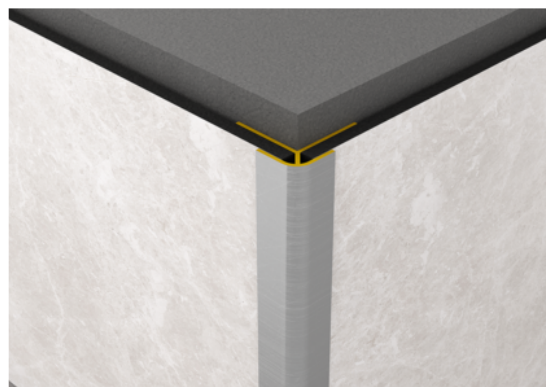

## Rocko vnější rohový profil - Bronze

|                   |                |                 |                |
|-------------------|----------------|-----------------|----------------|
| Artiklové číslo   | Tloušťka       | Délka           | Šířka          |
| <b>25918/0008</b> | <b>17,5 mm</b> | <b>2 800 mm</b> | <b>17,5 mm</b> |

Profil z eloxovaného hliníku pro estetickou úpravu a trvalou ochranu desek Rocko Tiles. Má zvýšenou odolnost vůči korozi, takže funguje dobře i v mokřích prostorech.

### SPECIFIKACE

|                      |                 |
|----------------------|-----------------|
| Tloušťka             | <b>17.5 mm</b>  |
| Šířka                | <b>17,5 mm</b>  |
| Délka                | <b>2 800 mm</b> |
| Hmotnost             | <b>1,84 kg</b>  |
| <b>Stěnové prvky</b> |                 |
| Kolekce              | <b>Rocko</b>    |
| Odstín               | <b>hnědá</b>    |