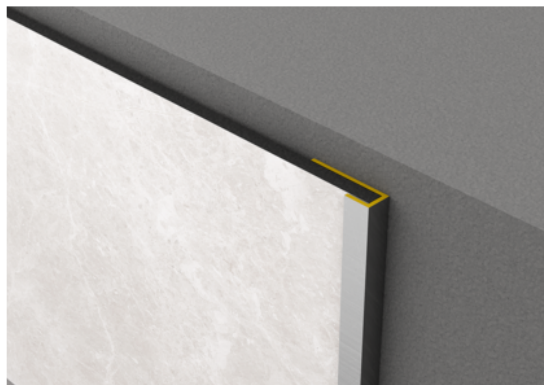

## Rocko C-Profil - Bronze

Artiklové číslo	Tloušťka	Délka	Šířka
<b>25918/0012</b>	<b>6,7 mm</b>	<b>2 800 mm</b>	<b>18 mm</b>

Profil z eloxovaného hliníku pro estetickou úpravu a trvalou ochranu desek Rocko Tiles. Má zvýšenou odolnost vůči korozi, takže funguje dobře i v mokrých prostorech.

### SPECIFIKACE

Tloušťka	<b>6.7 mm</b>
Šířka	<b>18 mm</b>
Délka	<b>2 800 mm</b>
Hmotnost	<b>1,84 kg</b>
<b>Stěnové prvky</b>	
Kolekce	<b>Rocko</b>
Odstín	<b>hnědá</b>

Více informací <http://www.jafholz.cz/shop/stenove-prvky/stenove-panely-a-prislusenstvi/rocko-c-profil--bronzep16646709>