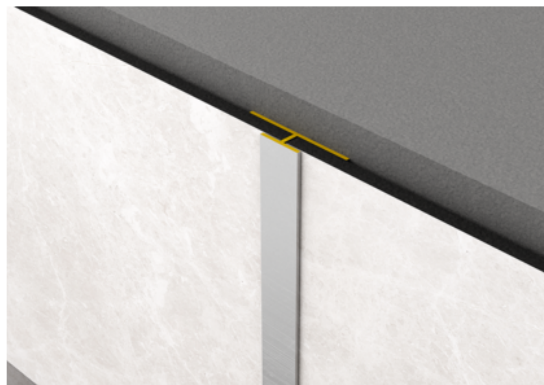

## Rocko T-Profil - White

Artiklové číslo	Tloušťka	Délka	Šířka
<b>25918/0015</b>	<b>6,9 mm</b>	<b>2 800 mm</b>	<b>30 mm</b>

Profil z eloxovaného hliníku pro estetickou úpravu a trvalou ochranu desek Rocko Tiles. Má zvýšenou odolnost vůči korozi, takže funguje dobře i v mokrých prostorách.

### SPECIFIKACE

Tloušťka	<b>6.9 mm</b>
Šířka	<b>30 mm</b>
Délka	<b>2 800 mm</b>
Hmotnost	<b>1,84 kg</b>
<b>Stěnové prvky</b>	
Kolekce	<b>Rocko</b>
Odstín	<b>bilá</b>

Více informací <http://www.jafholz.cz/shop/stenove-prvky/stenove-panely-a-prislusenstvi/rocko-t-profil---white~p16646713>