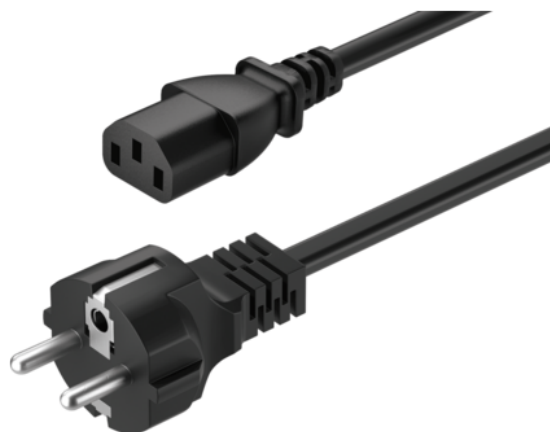

## Häfele 833.89.258 / Napájecí kabel C14 s koncovkou EU, 250 V

Artiklové číslo	Tloušťka	Délka	Šířka
<b>71833/0258</b>	<b>0 mm</b>	<b>2 000 mm</b>	<b>0 mm</b>

Pro zařízení s ochranným vodičem se vstupem C14. Vhodné pro Häfele Loox5 Driver 240 W.

- Síťové napětí: 250 V
- Typ zástrčky: C14 EU

**Upozornění:** Foto je ilustrační.

### SPECIFIKACE

Délka	<b>2 000 mm</b>
Hmotnost	<b>2,01 kg</b>
<b>Nábytkové kování</b>	
Produktová skupina	<b>Sít', vedení a napájení</b>
Základní materiál	<b>Plast</b>
Barva	<b>Černá</b>
Číslo výrobce	<b>833.89.258</b>
Délka	<b>2000 mm</b>
<b>Osvětlení</b>	
Typ zástrčky	<b>EU</b>
Napájecí zdroje a kabely	<b>Přívodní kabely</b>